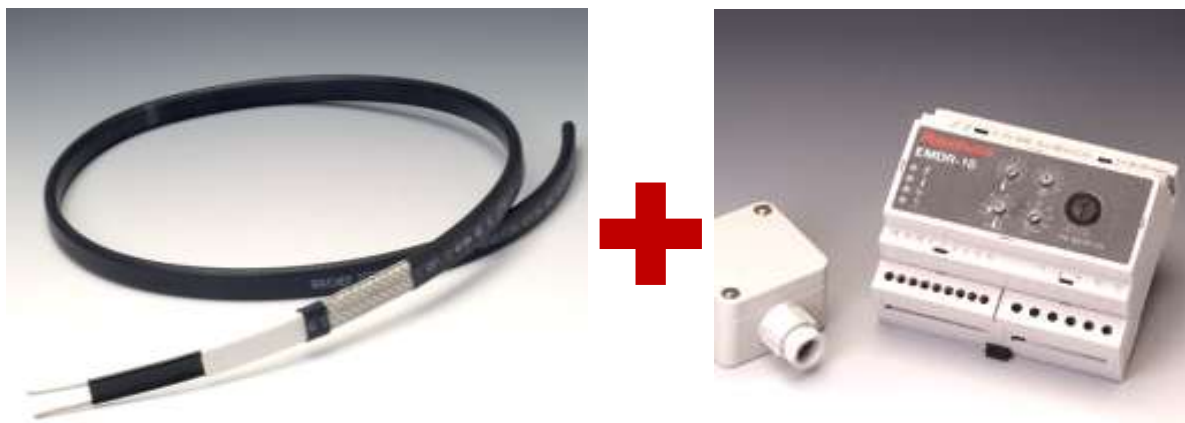

Firma ŠTORC TZB dodala v sezóně 2010 až 2011 20.000m samoregulačního kabelu FroStop BLACK pro ochranu okapových žlabů. Za toto nepříznivé zimní období nebyl zaznamenán žádný případ nefunkčnosti ochrany okapových žlabů způsobený samoregulačním systémem Raychem. Naopak potvrdila se funkčnost a především úspornost tohoto řešení.

Úsporné samoregulační kabely **Raychem** FroStop

Samoregulační kabely Raychem upravují svůj výkon individuálně po celé své délce podle okolních podmínek. Jsou úsporným a spolehlivým řešením ochrany okapových žlabů a svodů. Samoregulační kabely Raychem lze stříhat a napojovat dle potřeby a vytvářet topné okruhy dle požadavku. Uchycení v okapových žlabech a svodech vyžaduje minimum kotevní techniky a nedochází tak k jejich zanášení

Automatická regulace Raychem EMDR-10

Automatická regulační jednotka EMDR-10 funguje v závislosti na teplotě a vlhkosti. Vyznačuje se vysokou spolehlivostí a snadným ovládním - všechny parametry nastavení jsou jasně patrné.