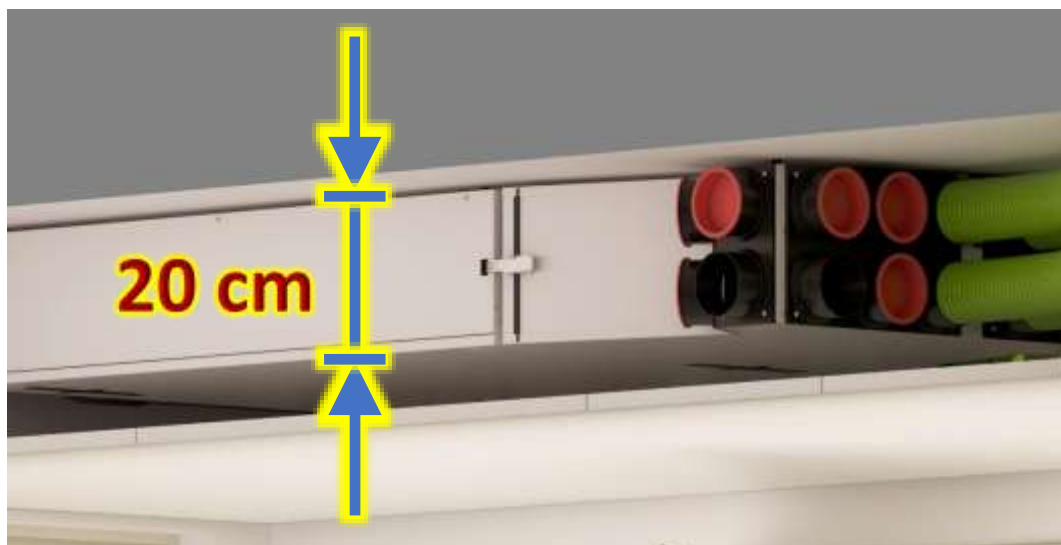

Řada jednotek Sky

- Kompletní nabídka včetně entalpických výměníků a ekonomické verze bez předeřevu, viz tabulka přehled.
- Sky 150/200 je nejprověřenější větrací jednotka pro projekty s výškou pouhých > 20cm.