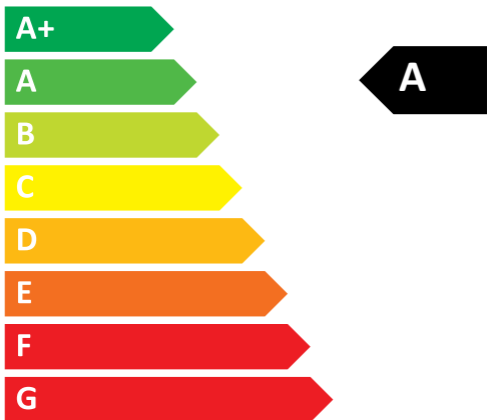

**ENERG**  
енергия · ενεργεια

**BRINK**

**Air 70**

manual / local demand

**40**  
dB

**55 m<sup>3</sup>/h**