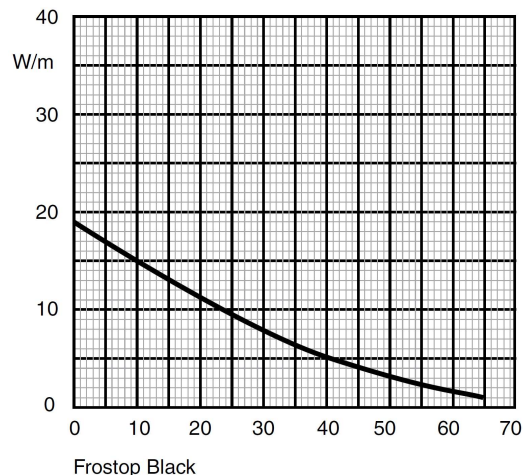

FROSTOPBLACK

➤ Samoregulační topný kabel

➤ Technické parametry

1 Vodiče	1,2 mm ²
2 Topné jádro	Samoregulační
3 Izolace	Modifikovaný polyolefin
4 Ochranné opletení	Poniklované Cu
5 Ochranný plášť	Modifikovaný polyolefin
Schválení	IEC 62395, značka CE
Max. povrchová teplota	65 °C

Napájecí napětí	230 V AC
Výstupní výkon při 5 °C na kovovém potrubí	18 W/m
Rozměry výrobku	
Šířka (mm)	6
Výška (mm)	11
Jistič typu C - 10 A	max. délka kabelu 50 m
Jistič typu C - 16 A	max. délka kabelu 80 m