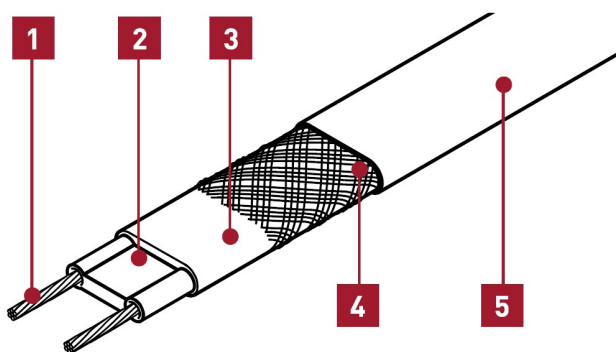

FROSTOPBLACK

➤ Samoregulační topný kabel

➤ Technické parametry

1 Vodiče	1,2 mm ²
2 Topné jádro	Samoregulační
3 Izolace	Modifikovaný polyolefin
4 Ochranné opletení	Poniklované Cu
5 Ochranný plášť	Modifikovaný polyolefin
Schválení	IEC 62395, značka CE
Max. povrchová teplota	65 °C

Napájecí napětí	230 V AC
Výstupní výkon při 5 °C na kovovém potrubí	18 W/m
Rozměry výrobku	
Šířka (mm)	6
Výška (mm)	11
Jistič typu C - 10 A	max. délka kabelu 50 m
Jistič typu C - 16 A	max. délka kabelu 80 m

- Instalace musí být provedena v souladu s instalačním návodem.
- Na plastovém potrubí je třeba přelepit kabel AL páskou ATE -180 po celé jeho délce.
- Pro ukončení kabelu je třeba použít vždy originální příslušenství předepsané výrobcem.